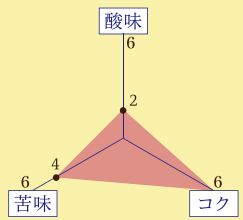

豊かな芳香と程良い酸味の
70年の歴史を持つワルツが
自信を持ってオススメする
ブレンドです。

100g
¥540(税込) ▶ **20%OFF**

Coffee Break
どっちも選べない!
そんな方はコチラ

**ワルツおすすめ
コーヒーお試しセット**
ワルツブレンド&ゴールデンカップ
計200g
¥1,155(税込)
▶ **¥880(税込)** **23.8%OFF**

人気No.2
\\ コクのある \\
ゴールデンカップ