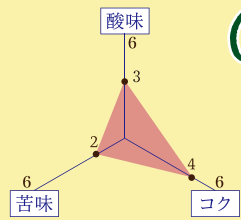

春の特別感謝 SALE!

コーヒー豆
29種類

フェア期間: 3月10日(金)~3月19日(日)

Coffee
time

自社焙煎挽き売り
ブルーマウンテンNo.1も

自店平常
価格より

20%OFF!

人気No.1
\\ スッキリとした \\
ワルツブレンド